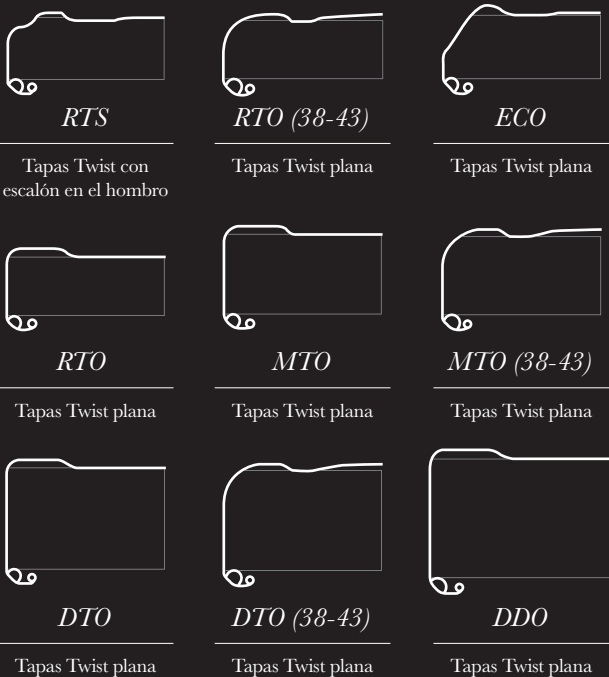

380 ml	66 T.O.	106 mm	83 mm	230 gr

CELDILLA 1 KG

745 ml	77 T.O.	135 mm	98 mm	334 gr

MIELE REGINA

390 ml	70 T.O.	102 mm	80 mm	180 gr

770 ml	82 T.O.	136 mm	96 mm	315 gr

MIELE ORO

192 ml	53 T.O.	93 mm	68 mm	145 gr

380 ml	63 T.O.	115 mm	85 mm	230 gr

MIEL GRABADO ABEJA

900 ml	82 T.O.	170 mm	95 mm	333 gr

MIELE PLUS

390 ml	70 T.O.	117 mm	73 mm	205 gr

TAPAS TWIST OFF

Especialistas en tapas twist y su cerrado, aplicamos nuestra experiencia a cada uno de nuestros clientes para que su resultado sea siempre el más satisfactorio posible.

Disponemos de todos los formatos existentes en el mercado desde el diámetro 38 hasta el 110, con sus diferentes formas y características.

Gracias a nuestro almacén principal situado en Calahorra (La Rioja), disponemos de un amplio stock de la mayoría de las referencias y acabados.