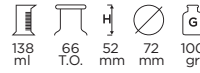

STD 106 ALTO

106 ml 48 T.O. 75 mm 52 mm 92 gr

3.5 CYL

115 ml 38 T.O. 128 mm 41 mm 120 gr

PATE 128

128 ml 63 T.O. 65 mm 59 mm 85 gr

B4

138 ml 66 T.O. 52 mm 72 mm 100 gr